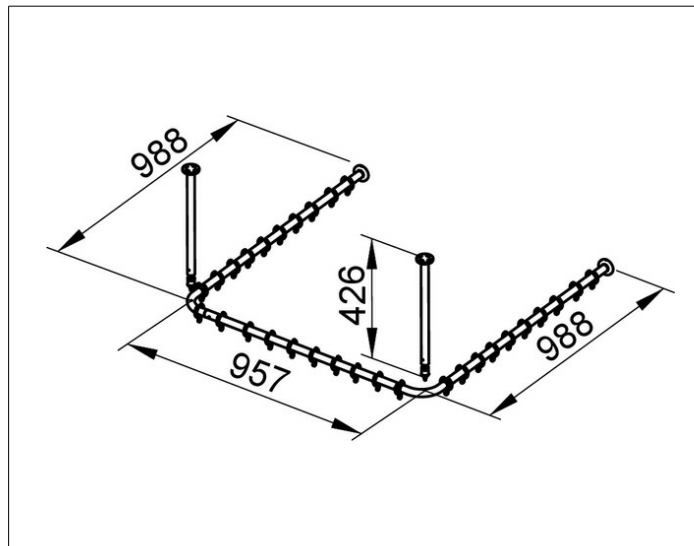

**Plan**

**14940011000 Brausevorhangstangen-Set**

**PRODUKT**

**ZEICHNUNG**

**PRODUKTBESCHREIBUNG**

für Viereck-Dusche 1000 x 1000 mm (U-Form)  
 komplett bestehend aus:  
 4 x Wandbefestigung  
 2 x Brausevorhangstange 900 mm  
 1 x Brausevorhangstange 800 mm  
 2 x Rohrbogen 90° für Viereck-Duschwannen  
 2 x Deckenstütze 400 mm  
 3 x Vorhangringe, weiß (Verpackungseinheit 10 Stück)  
 2 x Verbindungsstück

**OBERFLÄCHE**

verchromt

**ABMESSUNG**

1000 x 1000 mm

**AUSSCHREIBUNGSTEXT**

KEUCO PLAN Brausevorhangstangen-Set für Viereck-Dusche (U-Form)  
 1000 x 1000 mm, 14940011000  
 Hochglanzverchromt, Durchmesser 25 mm  
 komplett bestehend aus:  
 2 x Wandbefestigung  
 2 x Brausevorhangstange 900 mm  
 1 x Brausevorhangstange 800 mm  
 2 x Rohrbogen 90° für Viereck-Duschwannen  
 2 x Deckenstütze 400 mm  
 3 x Vorhangringe, weiß (Verpackungseinheit 10 Stück)  
 inkl. korrosionsfreiem Befestigungsmaterial