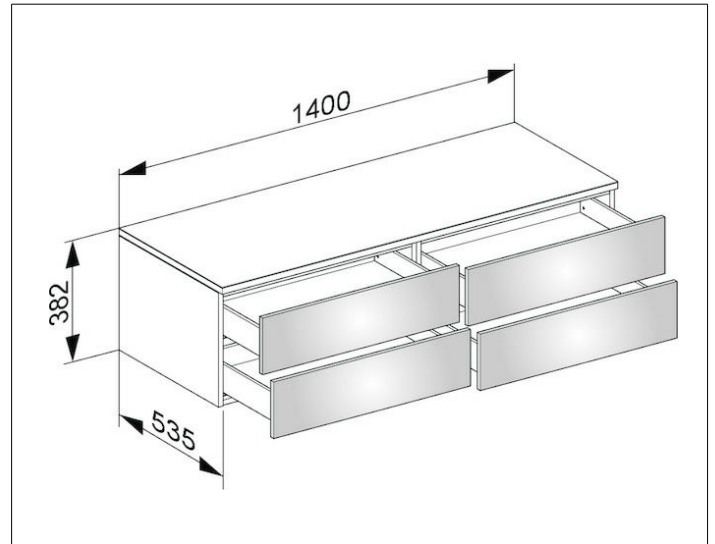

Edition 400

31766XX0000 Sideboard

PRODUKT

ZEICHNUNG

PRODUKTBESCHREIBUNG

wandhängend
4 Frontauszüge mit Push-to-Open-Öffnungstechnik
und Einzugsdämpfung, Fronthöhe jeweils 180 mm

OBERFLÄCHE

37, 38, 39, 45

ABMESSUNG

1400 x 382 x 535 mm