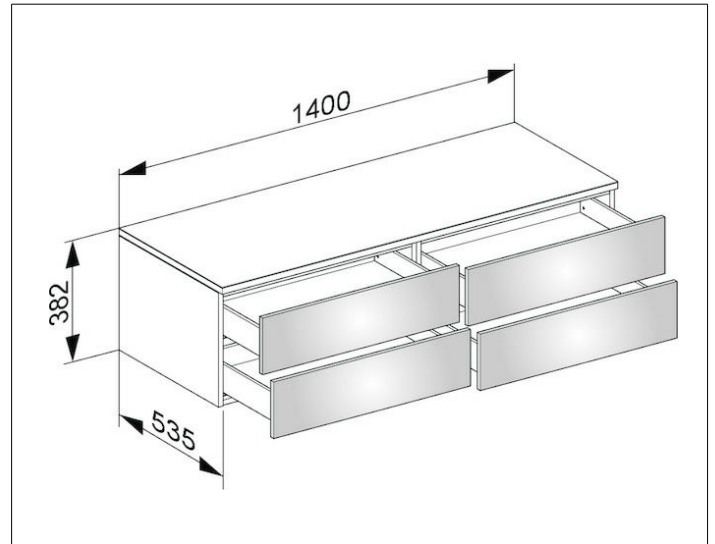

Edition 400

31766YY0000 Sideboard

PRODUKT

ZEICHNUNG

PRODUKTBESCHREIBUNG

wandhängend
4 Frontauszüge mit Push-to-Open-Öffnungstechnik
und Einzugsdämpfung, Fronthöhe jeweils 180 mm

OBERFLÄCHE

11, 14, 15, 17, 18, 27, 28,30, 70, 71, 72, 73, 74, 75

ABMESSUNG

1400 x 382 x 535 mm