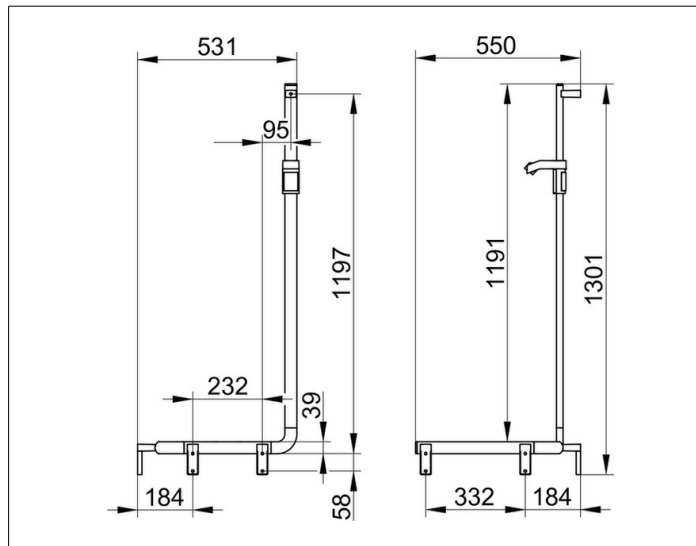

AXESS

35008016602 Barre de douche avec barre d'appui

PRODUIT

DESSIN

CARACTÉRISTIQUES DU PRODUIT

modèle gauche

Utilisable comme barre de douche

SURFACE

chromé

DIMENSION

550/531/1301 mm