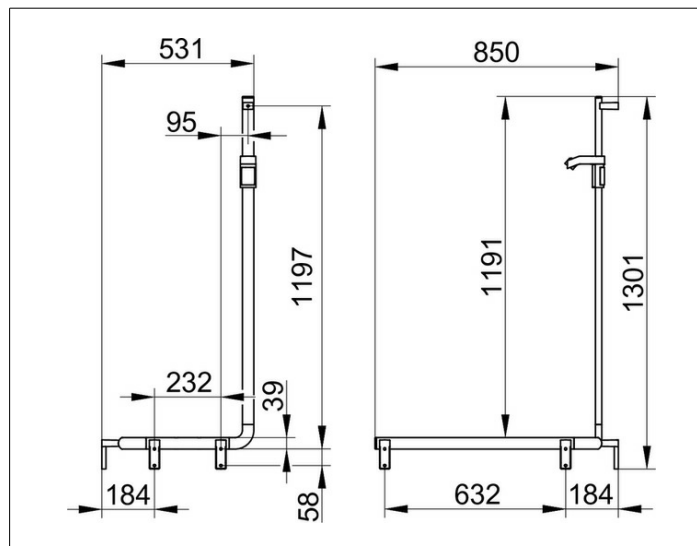

**AXESS**

35008378602 Barre de douche avec barre d'appui

**PRODUIT**

**DESSIN**

**CARACTÉRISTIQUES DU PRODUIT**

modèle gauche

Utilisable comme barre de douche

**SURFACE**

noir mat

**DIMENSION**

850/531/1301 mm