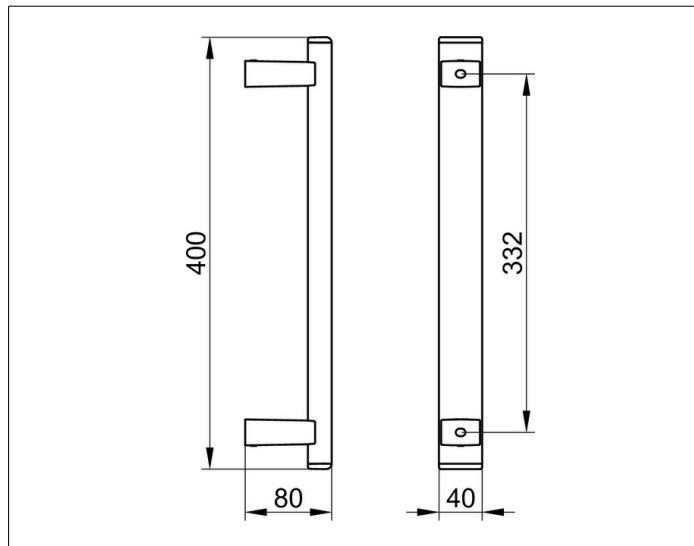

**AXESS**

**35016370400 Haltegriff**

**PRODUKT**

**ZEICHNUNG**

**PRODUKTBESCHREIBUNG**

zur senkrechten Montage

**OBERFLÄCHE**

schwarz matt

**ABMESSUNG**

400 mm

**AUSSCHREIBUNGSTEXT**

KEUCO AXESS - Haltegriff zur senkrechten Montage 400mm - 35016370400

Barrierefreiheit trifft Design

Haltegriff zur senkrechten Montage - Hoher Greifkomfort - vorne flach, hinten im Halbkreis geformt - Stabile Befestigung stehen im ästhetischem und funktionalem Einklang - Belastbarkeit 115 kg

Breite /  $\varnothing$  : 40 mm - Höhe: 400 mm - Tiefe: 80 mm

Material: Metall

Oberfläche: Schwarz matt

Das Produkt wird angeschraubt - Zwei verdeckte Befestigungen - Im Lieferumfang enthalten 2x Befestigungs-Set Nr 1