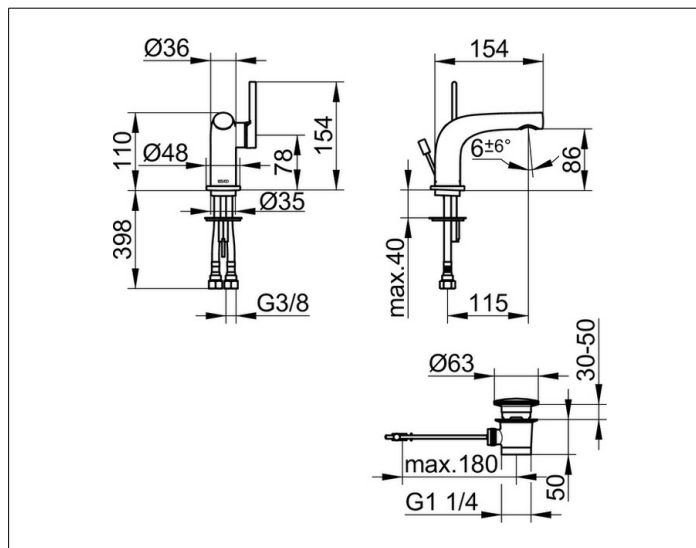

Edition 400

51504050000 Einhebel-Waschtischmischer 80

PRODUKT

ZEICHNUNG

PRODUKTBESCHREIBUNG

mit Zugstangen-Ablaufgarnitur 1 1/4 Zoll,
Einlochmontage mit Schnell-Montage-System,
Mischwasserkartusche mit keramischen Dichtscheiben,
Luftsprudler SLIM SSR M 24x1, Strahlwinkel verstellbar,
Druckschläuche 435 mm, G 3/8 Zoll,
Durchfluss begrenzt auf 7,6 l/min.
geräuschgeprüft

OBERFLÄCHE

Nickel gebürstet

AUSSCHREIBUNGSTEXT

KEUCO Edition 400 Einhebel-Waschtischmischer 80, 51504050000
Einhebel-Waschtischmischer mit hochwertiger PVD-Beschichtung,
Nickel gebürstet, in skulpturaler Formensprache,
Standmontage, inkl. Zugstangen-Ablaufgarnitur 1 1/4 Zoll,
hochwertige Mischwasserkartusche mit keramischen Dichtscheiben,
seitlicher Bedienhebel,
Einlochmontage mit Schnell-Montage-System für Waschtische,
verdeckt integrierter Luftsprudler SLIM SSR M 24x1,
Strahlwinkel verstellbar +/-6°,
sichtbare Höhe 110 mm, Auslaufhöhe 86 mm, Ausladung 154 mm,
Wasseranschluss mit flexiblen Druckschläuchen,
Länge 435 mm, G 3/8 Zoll,
Durchflussmenge begrenzt auf 7,6 l/min.,
Länge der Zugstange 400 mm,
Abdeckstopfen Durchmesser 63 mm