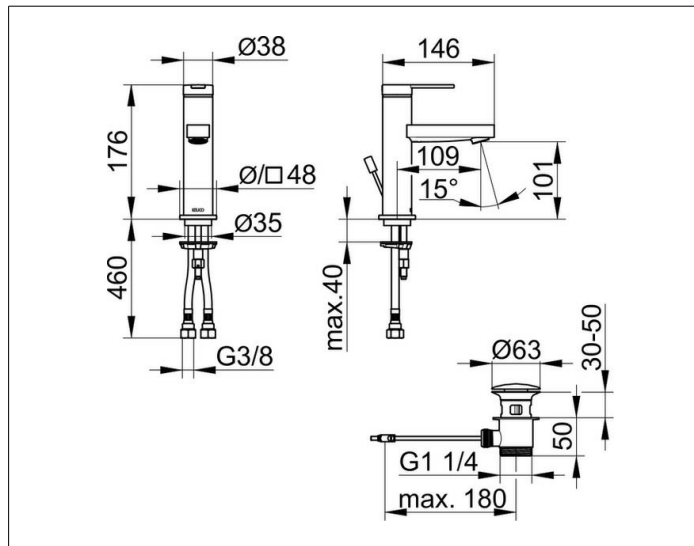

**IXMO**

**59502013000 Einhebel-Waschtischmischer 100**

**PRODUKT**

**ZEICHNUNG**

**PRODUKTBESCHREIBUNG**

mit Zugstangen-Ablaufgarnitur 1 1/4 Zoll,  
mit runder Rosette,  
Einlochmontage mit Schnell-Montage-System,  
Mischwasserkartusche mit keramischen Dichtscheiben,  
Luftsprudler M 24x1, Strahlregler verstellbar,  
Druckschläuche 570 mm, G 3/8 Zoll,  
Durchfluss begrenzt auf 7,6 l/min.,

**OBERFLÄCHE**

verchromt

**ABMESSUNG**

IXMO Flat, Rosette rund

**AUSSCHREIBUNGSTEXT**

KEUCO, IXMO, Einhebel-Waschtischmischer 100, 59502013000, Einhebel-Waschtischmischer in hochglanzverchromter Oberfläche im Design IXMO FLAT, mit Zugstangen-Ablaufgarnitur mit G 1 1/4 Zoll Anschlussgewinde, Einzigartige Technologie, multifunktionaler Minimalismus: Bei IXMO werden Funktionen intelligent zusammengeführt, Design: rund, Aufputz Montage, Material: entzinkungsarmes Messing, verchromt, Gesamthöhe: 178mm, Höhe bis Unterkante Strahlregler: 94mm, Breite: 48mm, Ausladung: 147mm, Rosettengröße: Ø 48mm, Auslieferung erfolgt mit runder Rosette, eckige Rosette in Abmessung 48 x 48mm ist optional erhältlich (Art. Nr.: 59599010202) Einlochmontage mit Schnell-Montage-System für Waschtische, Kartusche: hochwertige Mischwasserkartusche mit keramischen Dichtscheiben, Einhebelmischer, Wasseranschluss mit flexiblen Druckschläuchen, Länge 435mm, Gewindedurchmesser G 3/8 Zoll, integrierter Luftsprudler SLIM SSR M 24x1, Strahlwinkel verstellbar um +/- 6°, Durchflussmenge begrenzt auf 7,6 l/min