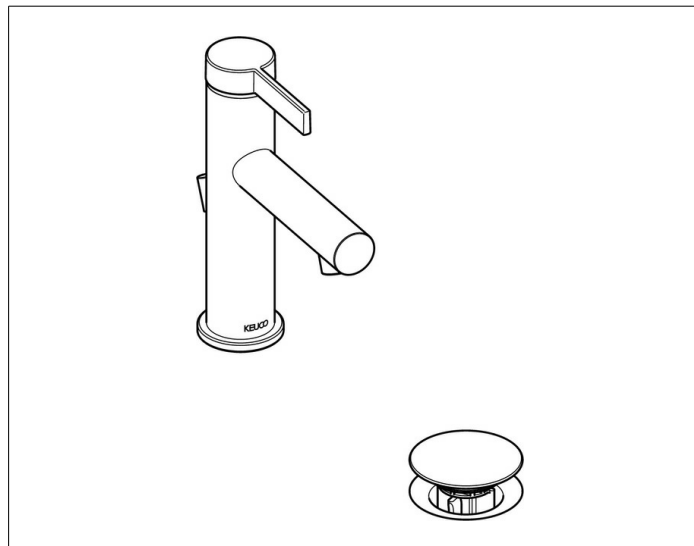

IXMO

5950237100 Einhebel-Waschtischmischer 100

PRODUKT

ZEICHNUNG

PRODUKTBESCHREIBUNG

mit Zugstangen-Ablaufgarnitur 1 1/4 Zoll,
mit runder Rosette,
Einlochmontage mit Schnell-Montage-System,
Mischwasserkartusche mit keramischen Dichtscheiben,
Luftsprudler M 20x1, Druckschläuche 570 mm, G 3/8 Zoll,
Durchfluss begrenzt auf 7,0 l/min.,

OBERFLÄCHE

schwarz matt

ABMESSUNG

IXMO Pure, Rosette rund

AUSSCHREIBUNGSTEXT

KEUCO, IXMO, Einhebel-Waschtischmischer 100, Art. Nr.: 59502371000,
Einhebel-Waschtischmischer in Oberfläche Schwarz-Matt im Design IXMO
PURE,
mit Zugstangen-Ablaufgarnitur mit G 1 1/4 Zoll Anschlussgewinde,
Einzigartige Technologie, multifunktionaler Minimalismus:
Bei IXMO werden Funktionen intelligent zusammengeführt,
Design: rund, Aufputz Montage,
Material: entzinkungsarmes Messing, Schwarz-Matt,
Gesamthöhe: 178mm, Höhe bis Unterkante Strahlregler: 94mm,
Breite: 48mm, Ausladung: 147mm,
Rosettengröße: Ø 48mm, Auslieferung erfolgt mit runder Rosette,
eckige Rosette in Abmessung 48 x 48mm ist optional erhältlich (Art. Nr.:
59599370202)
Einlochmontage mit Schnell-Montage-System für Waschtische,
Kartusche: hochwertige Mischwasserkartusche mit keramischen
Dichtscheiben,
Einhebelmischer, Wasseranschluss mit flexiblen Druckschläuchen,
Länge 435mm, Gewindedurchmesser G 3/8 Zoll,
integrierter Luftsprudler M20x1,
Durchflussmenge begrenzt auf 7,0 l/min