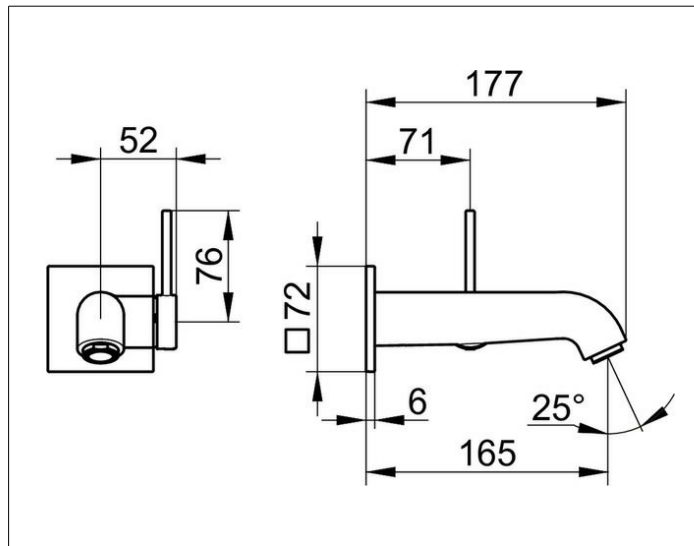

IXMO

59516370202 Einhebel-Waschtischmischer

PRODUKT

ZEICHNUNG

PRODUKTBESCHREIBUNG

für UP Montage, DN 15, Design IXMO Soft, mit eckiger Rosette
 Mischwasserkartusche mit keramischen Dichtscheiben
 Luftsprudler SLIM SSR M 24x1, Strahlwinkel verstellbar
 Durchflussbegrenzung auf 7,6 l/min.
 passend für Grundkörper Art.-Nr. 59916 000075
 geräuschgeprüft

OBERFLÄCHE

schwarz matt

ABMESSUNG

Ausladung 165 mm/IXMO Soft

AUSSCHREIBUNGSTEXT

KEUCO, IXMO, Einhebel-Waschtischmischer für Wandmontage,
 59516370202,
 Einhebel-Waschtischmischer für Unterputz Montage in Oberfläche
 Schwarz-Matt,
 Ausführung 165mm mit eckigen Rosetten im Design IXMO SOFT,
 passend für Grundkörper 59916 000075,
 Einzigartige Technologie, multifunktionaler Minimalismus:
 Bei IXMO werden Funktionen intelligent zusammengeführt,
 Design: eckig, Unterputz Montage,
 Material: entzinkungsarmes Messing, Schwarz-Matt,
 Breite: 88mm (inkl. Hebeleinheit), Gesamtausladung: 177mm,
 Rosettengröße: Ø 72 x 6mm,
 Mischwasserkartusche mit keramischen Dichtscheiben, Einhebelmischer,
 Luftsprudler SLIM SSR M 24 x 1, Strahlwinkel verstellbar um +/- 6°

Zur Montage unbedingt erforderlich:
 UP Funktionseinheit für Einhebel-Waschtischmischer
 Art. Nr. 59916000075
 Bitte separat bestellen!