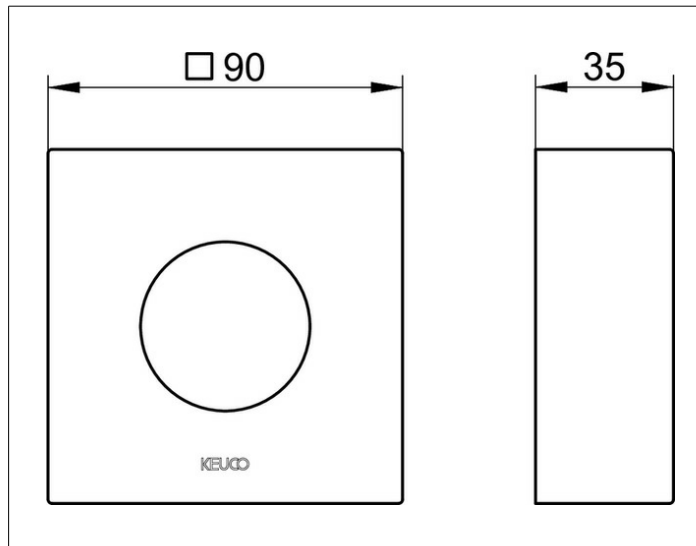

IXMO

59553010282 Rosace prolongée

PRODUIT

DESSIN

CARACTÉRISTIQUES DU PRODUIT

carrée, en laiton chromé,
pour montage entre carrelage et le set de finition lors
de l'installation du mitigeur thermostatique dans des
parois moins épaisses, profondeur d'encastrement 55 - 80 mm

SURFACE

chromé

DIMENSION

Höhe 25 mm