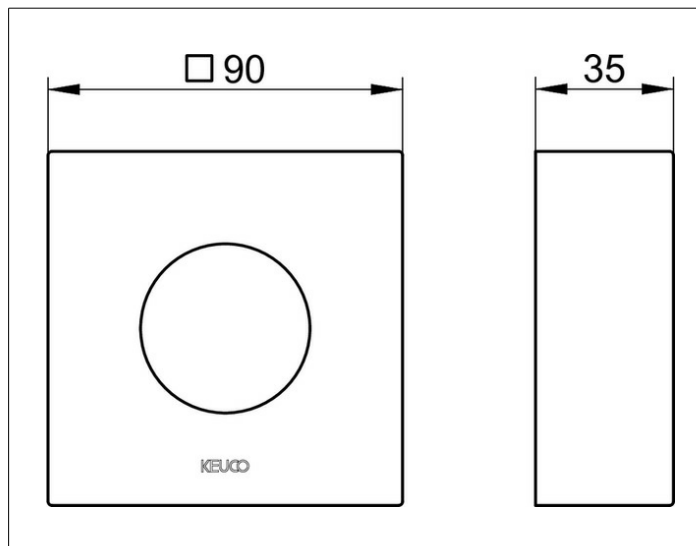

**IXMO**

**59553130282 Rosace prolongée**

**PRODUIT**

**DESSIN**

**CARACTÉRISTIQUES DU PRODUIT**

carrée, en laiton chromé,  
pour montage entre carrelage et le set de finition lors  
de l'installation du mitigeur thermostatique dans des  
parois moins épaisses, profondeur d'encastrement 55 - 80 mm

**SURFACE**

chromé noir brossé

**DIMENSION**

Höhe 25 mm