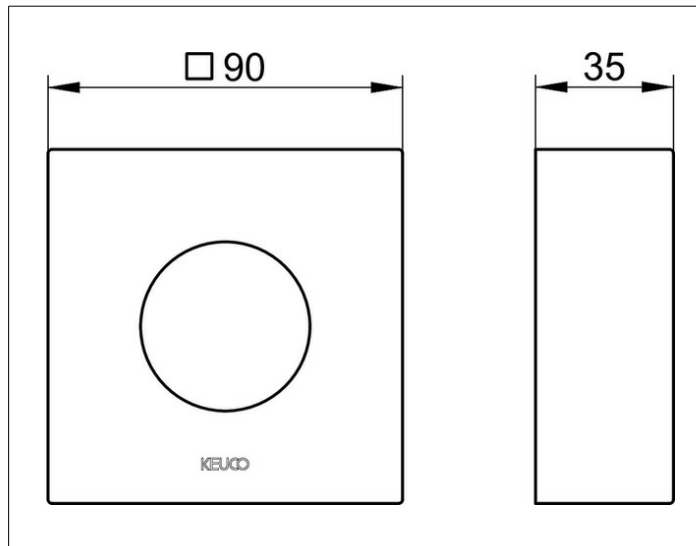

IXMO

59553370282 Rosace prolongée

PRODUIT

DESSIN

CARACTÉRISTIQUES DU PRODUIT

carrée, en laiton chromé,
pour montage entre carrelage et le set de finition lors
de l'installation du mitigeur thermostatique dans des
parois moins épaisses, profondeur d'encastrement 55 - 80 mm

SURFACE

noir mat

DIMENSION

Höhe 25 mm