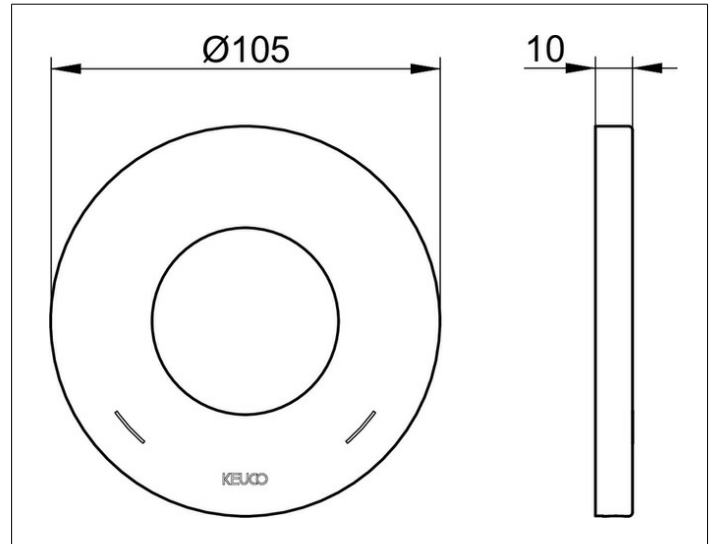

IXMO

59556130091 Wandrosette

PRODUKT

ZEICHNUNG

PRODUKTBESCHREIBUNG

für Ab- und Umstellventile/IXMO_solo Thermostat
 105 mm, rund, aus Messing,
 zur Montage zwischen Fliesen und Fertigset

OBERFLÄCHE

Schwarzchrom gebürstet

ABMESSUNG

D: 105 mm