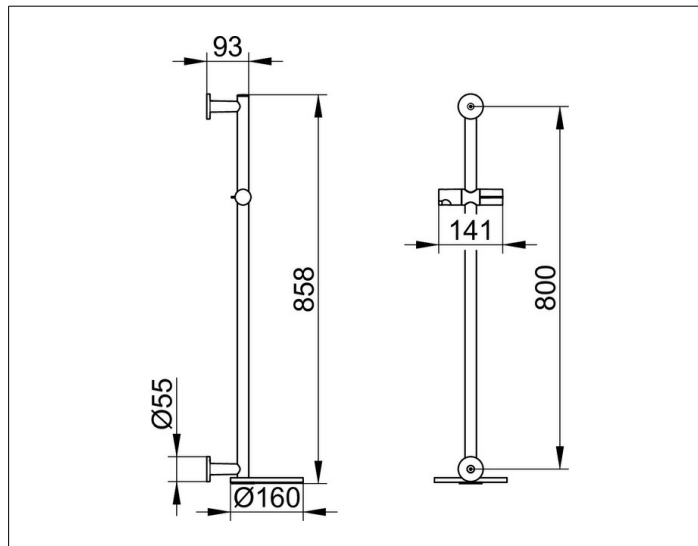

### CARACTÉRISTIQUES DU PRODUIT

composé de :

- Barre murale 855 mm (rosaces rondes) avec curseur, réglable en hauteur, angle d'inclinaison réglable en continu
- avec tablette pivotante (ø 180 mm)
- avec disques de compensation carrelage (5 mm)

### DIMENSION

855 mm