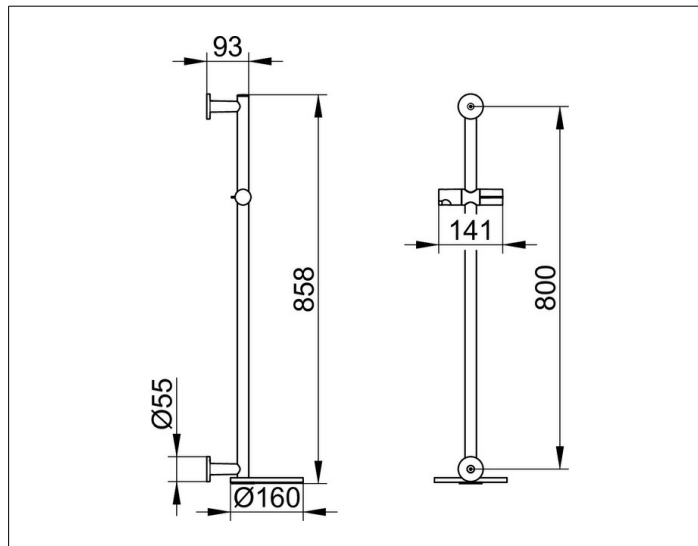

IXMO

59585010921 Barre de douche

PRODUIT

DESSIN

CARACTÉRISTIQUES DU PRODUIT

composé de :

- Barre murale 855 mm (rosaces rondes) avec curseur, réglable en hauteur, angle d'inclinaison réglable en continu
- avec tablette pivotante (Ø 180 mm)
- avec disques de compensation carrelage (5 mm)

SURFACE

chromé/blanc

DIMENSION

855 mm