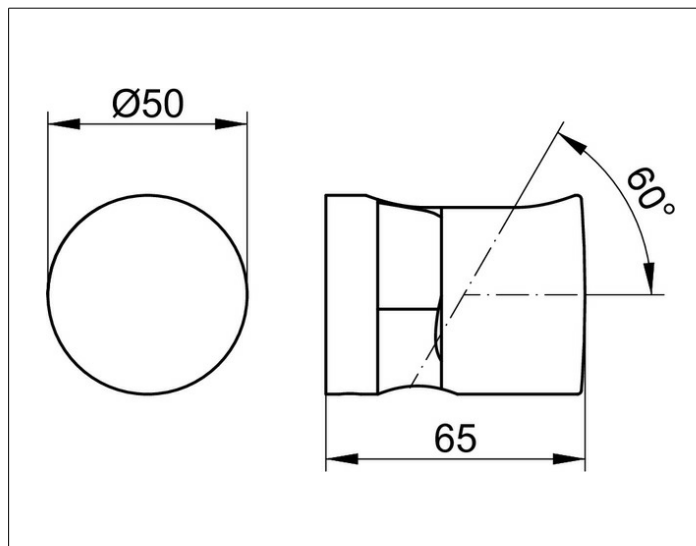

IXMO

59591370000 Support de douchette

PRODUIT

DESSIN

CARACTÉRISTIQUES DU PRODUIT

pour flexible avec écrou conique
2 positions possibles pour la douchette
droite à la verticale / inclinée de 30° vers l'avant

SURFACE

noir mat