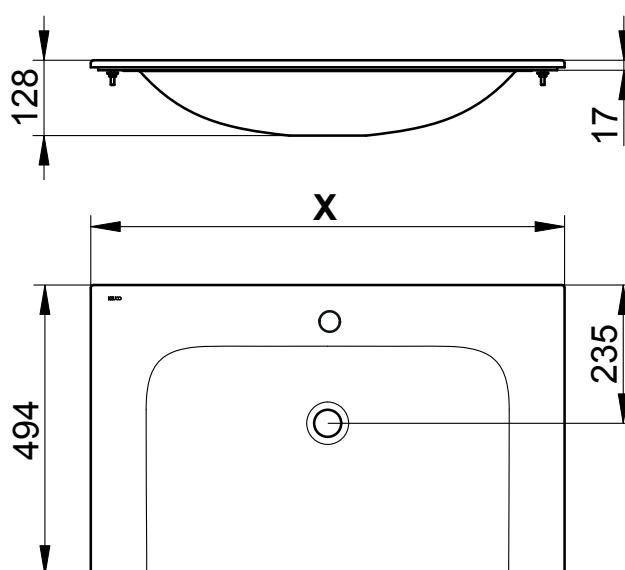

33170 311001

33180 311201

32960 318001

32980 311201

33150 316501

33170 311003

33180 311203

DE Einbaumaße

FR Dimensions de montage

CS Montážní rozměry

EN Mounting dimensions

IT Ingombro

PL Wymiary montażowe

ES Dimensiones de montaje

NL Montageafmetingen

RU Монтажные размеры

32940
33140

32950
33150

32960
33160

32970
33170

32980
33180

X

504

655