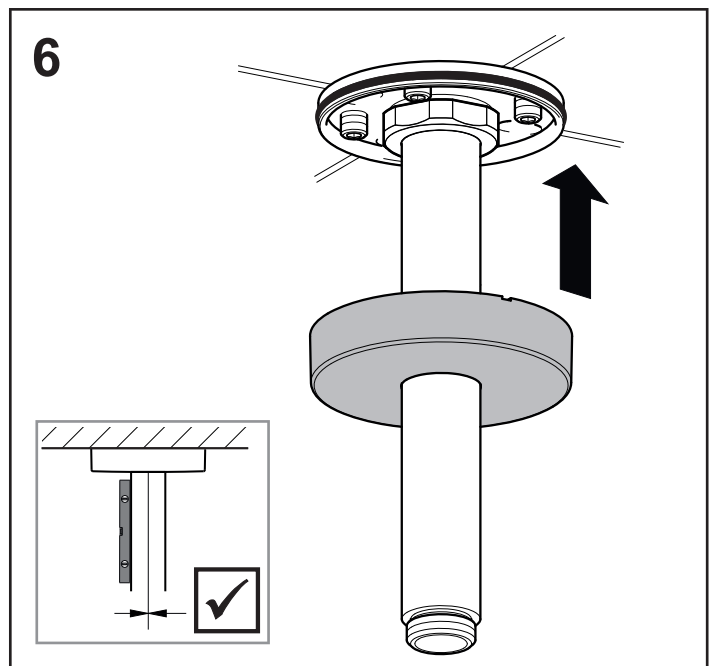

**IT** Ingombro

**PL** Wymiary montażowe

**ES** Dimensiones de montaje

**NL** Montageafmetingen

**RU** Монтажные размеры

**DE**

KEUCO GmbH Co. KG  
Oesestraße 36

D-58675 Hemer  
Telefon: +49 2372 904-0  
E-Mail: [info@keuco.de](mailto:info@keuco.de)