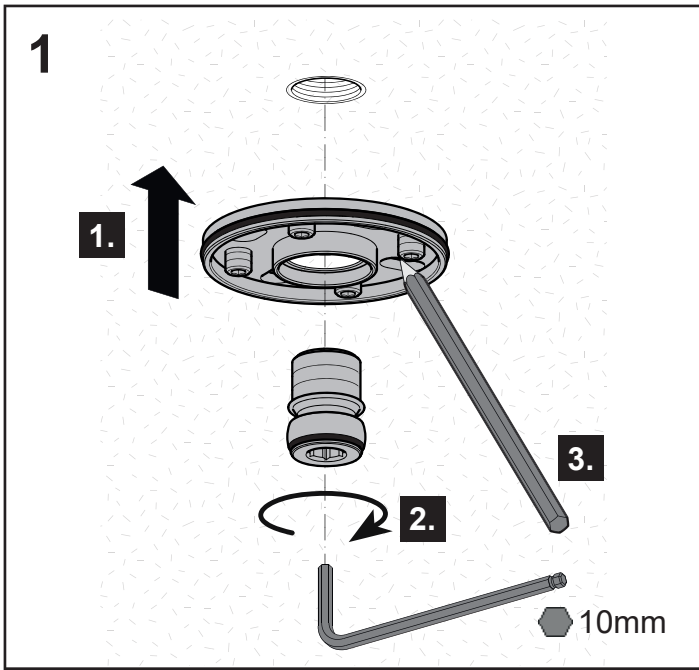

**IT** Ingombro

**PL** Wymiary montażowe

**ES** Dimensiones de montaje

**NL** Montageafmetingen

**RU** Монтажные размеры

**DE**

KEUCO GmbH Co. KG  
Oesestraße 36

D-58675 Hemer  
Telefon: +49 2372 904-0  
E-Mail: [info@keuco.de](mailto:info@keuco.de)