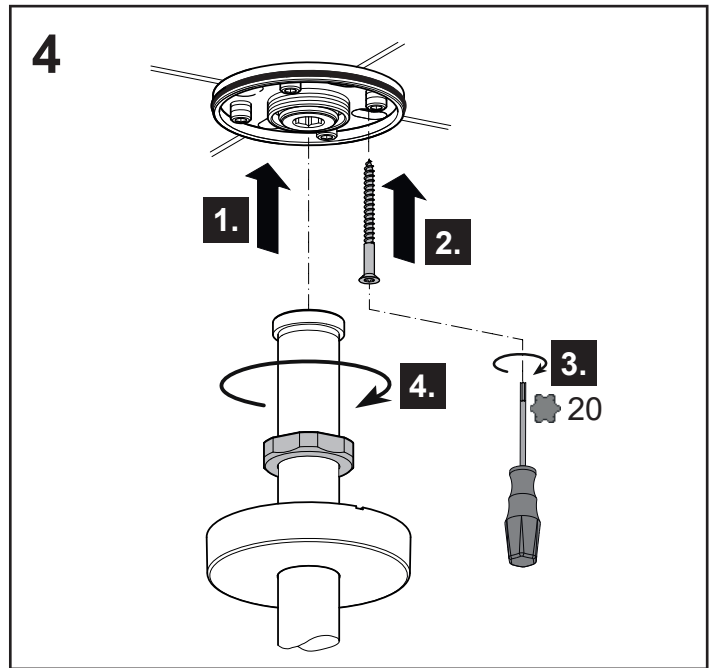

**IT** Ingombro

**PL** Wymiary montażowe

**ES** Dimensiones de montaje

**NL** Montageafmetingen

**RU** Монтажные размеры

**DE**

KEUCO GmbH Co. KG  
Oesestraße 36

D-58675 Hemer  
Telefon: +49 2372 904-0  
E-Mail: [info@keuco.de](mailto:info@keuco.de)