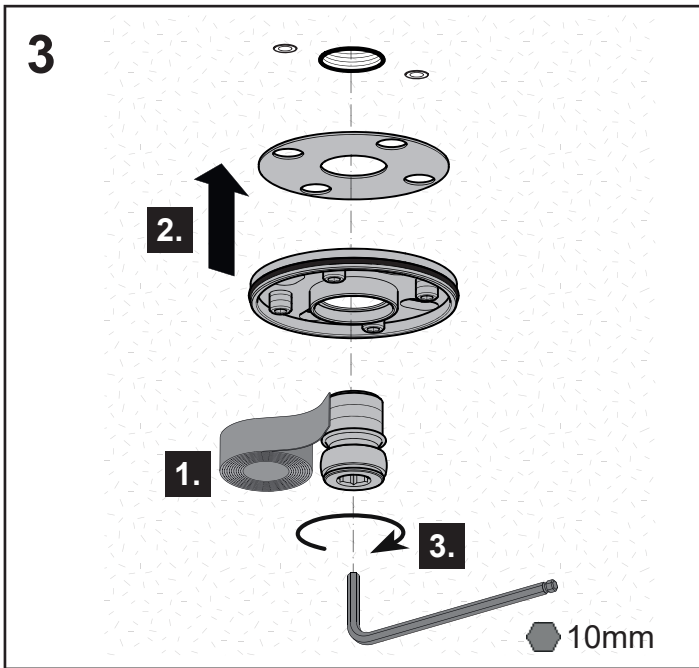

**IT** Ingombro

**PL** Wymiary montażowe

**ES** Dimensiones de montaje

**NL** Montageafmetingen

**RU** Монтажные размеры

**DE**

KEUCO GmbH Co. KG  
Oesestraße 36

D-58675 Hemer  
Telefon: +49 2372 904-0  
E-Mail: [info@keuco.de](mailto:info@keuco.de)