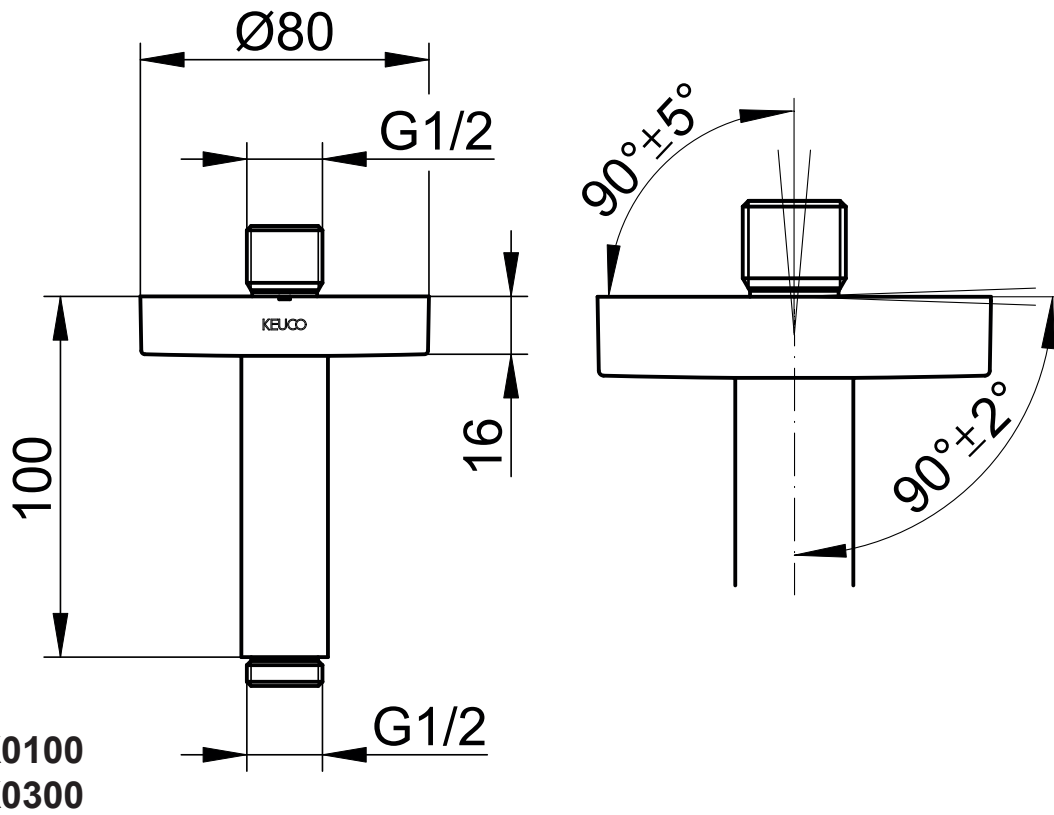

**PL** Instrukcja montażu

**RU** Инструкция по монтажу

51689 XX0100

53089 XX0102

**DE** Einbaumaße

**FR** Cotes de montage

**CS** Montážní rozměry

**EN** Mounting dimensions

**IT** Ingombro

**PL** Wymiary montażowe

**ES** Dimensiones de montaje

**NL** Montageafmetingen

**RU** Монтажные размеры

**DE**

KEUCO GmbH Co. KG  
Oesestraße 36

D-58675 Hemer  
Telefon: +49 2372 904-0  
E-Mail: [info@keuco.de](mailto:info@keuco.de)