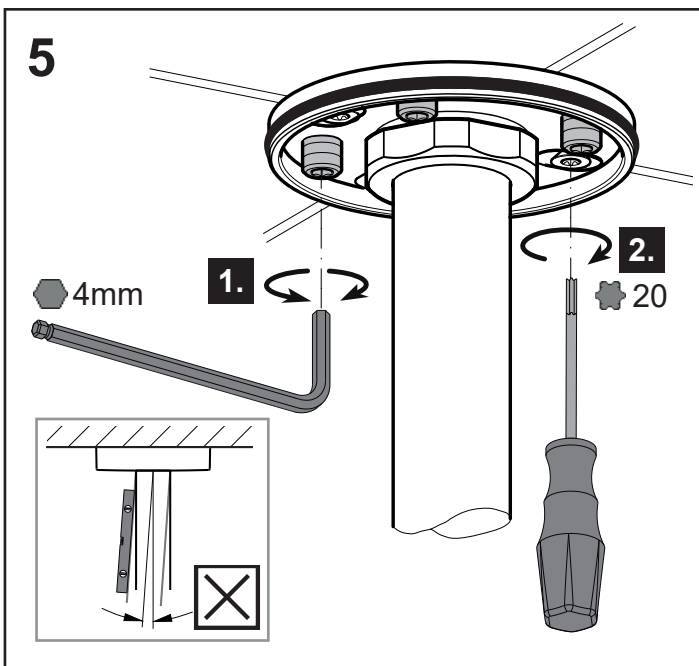

**IT** Ingombro

**PL** Wymiary montażowe

**ES** Dimensiones de montaje

**NL** Montageafmetingen

**RU** Монтажные размеры

**DE**

KEUCO GmbH Co. KG  
Oesestraße 36

D-58675 Hemer  
Telefon: +49 2372 904-0  
E-Mail: [info@keuco.de](mailto:info@keuco.de)