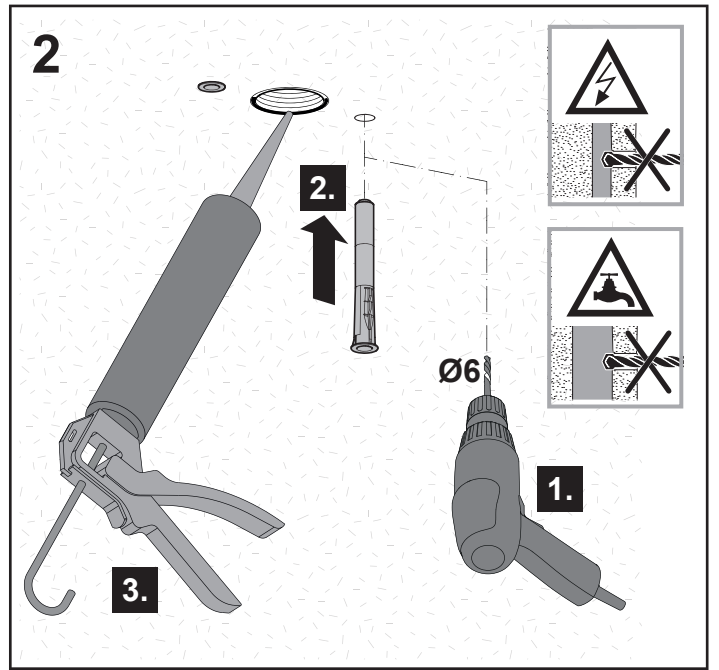

**IT** Ingombro

**PL** Wymiary montażowe

**ES** Dimensiones de montaje

**NL** Montageafmetingen

**RU** Монтажные размеры

**DE**

KEUCO GmbH Co. KG  
Oesestraße 36

D-58675 Hemer  
Telefon: +49 2372 904-0  
E-Mail: [info@keuco.de](mailto:info@keuco.de)