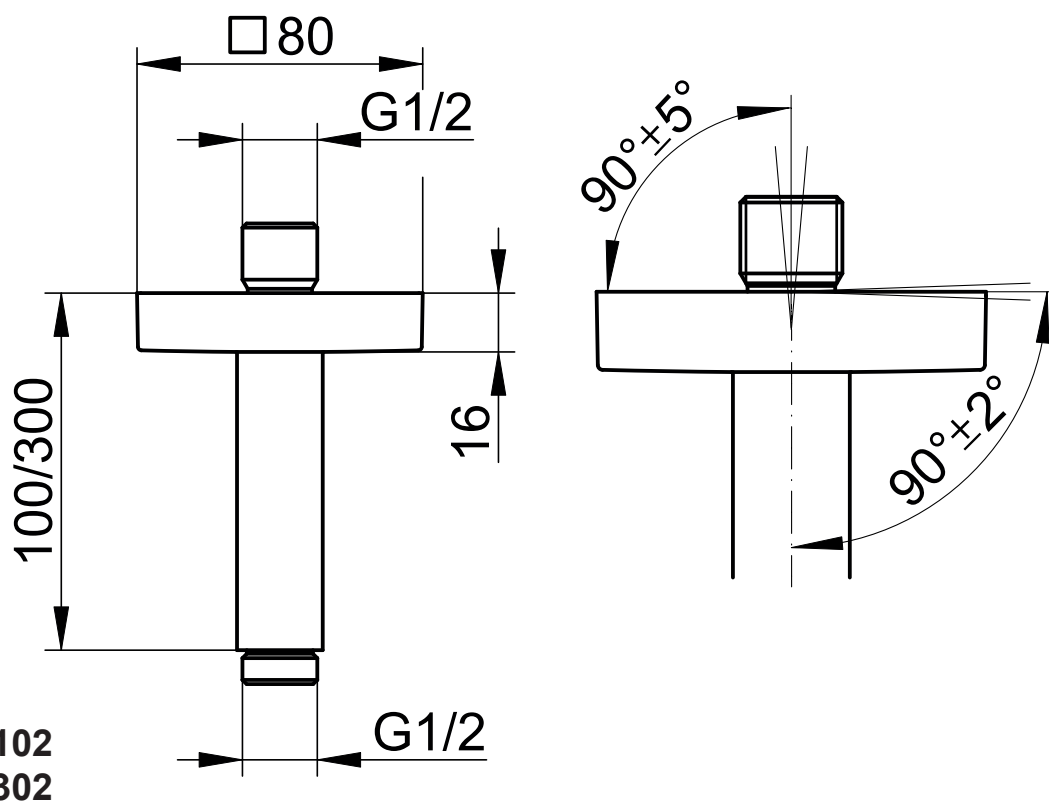

**PL** Instrukcja montażu

**RU** Инструкция по монтажу

51689 XX0100

53089 XX0102

**DE** Einbaumaße

**FR** Cotes de montage

**CS** Montážní rozměry

**EN** Mounting dimensions

**IT** Ingombro

**PL** Wymiary montażowe

**ES** Dimensiones de montaje

**NL** Montageafmetingen

**RU** Монтажные размеры

**DE**

KEUCO GmbH Co. KG  
Oesestraße 36

D-58675 Hemer  
Telefon: +49 2372 904-0  
E-Mail: [info@keuco.de](mailto:info@keuco.de)