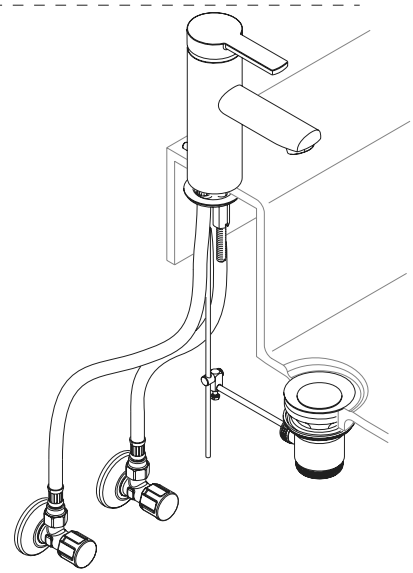

53902 01 0000

Einhebelmischer mit Zugstangen-Ablaufgarnitur

KEUCO

KEUCO GmbH & Co.KG
 Oesestr. 36
 D-58675 Hemer
 Telefon +49 2372 90 4-0
 Telefax +49 2372 90 42 36
 info@keuco.de
 www.keuco.de

Teile - Nr.: 71181