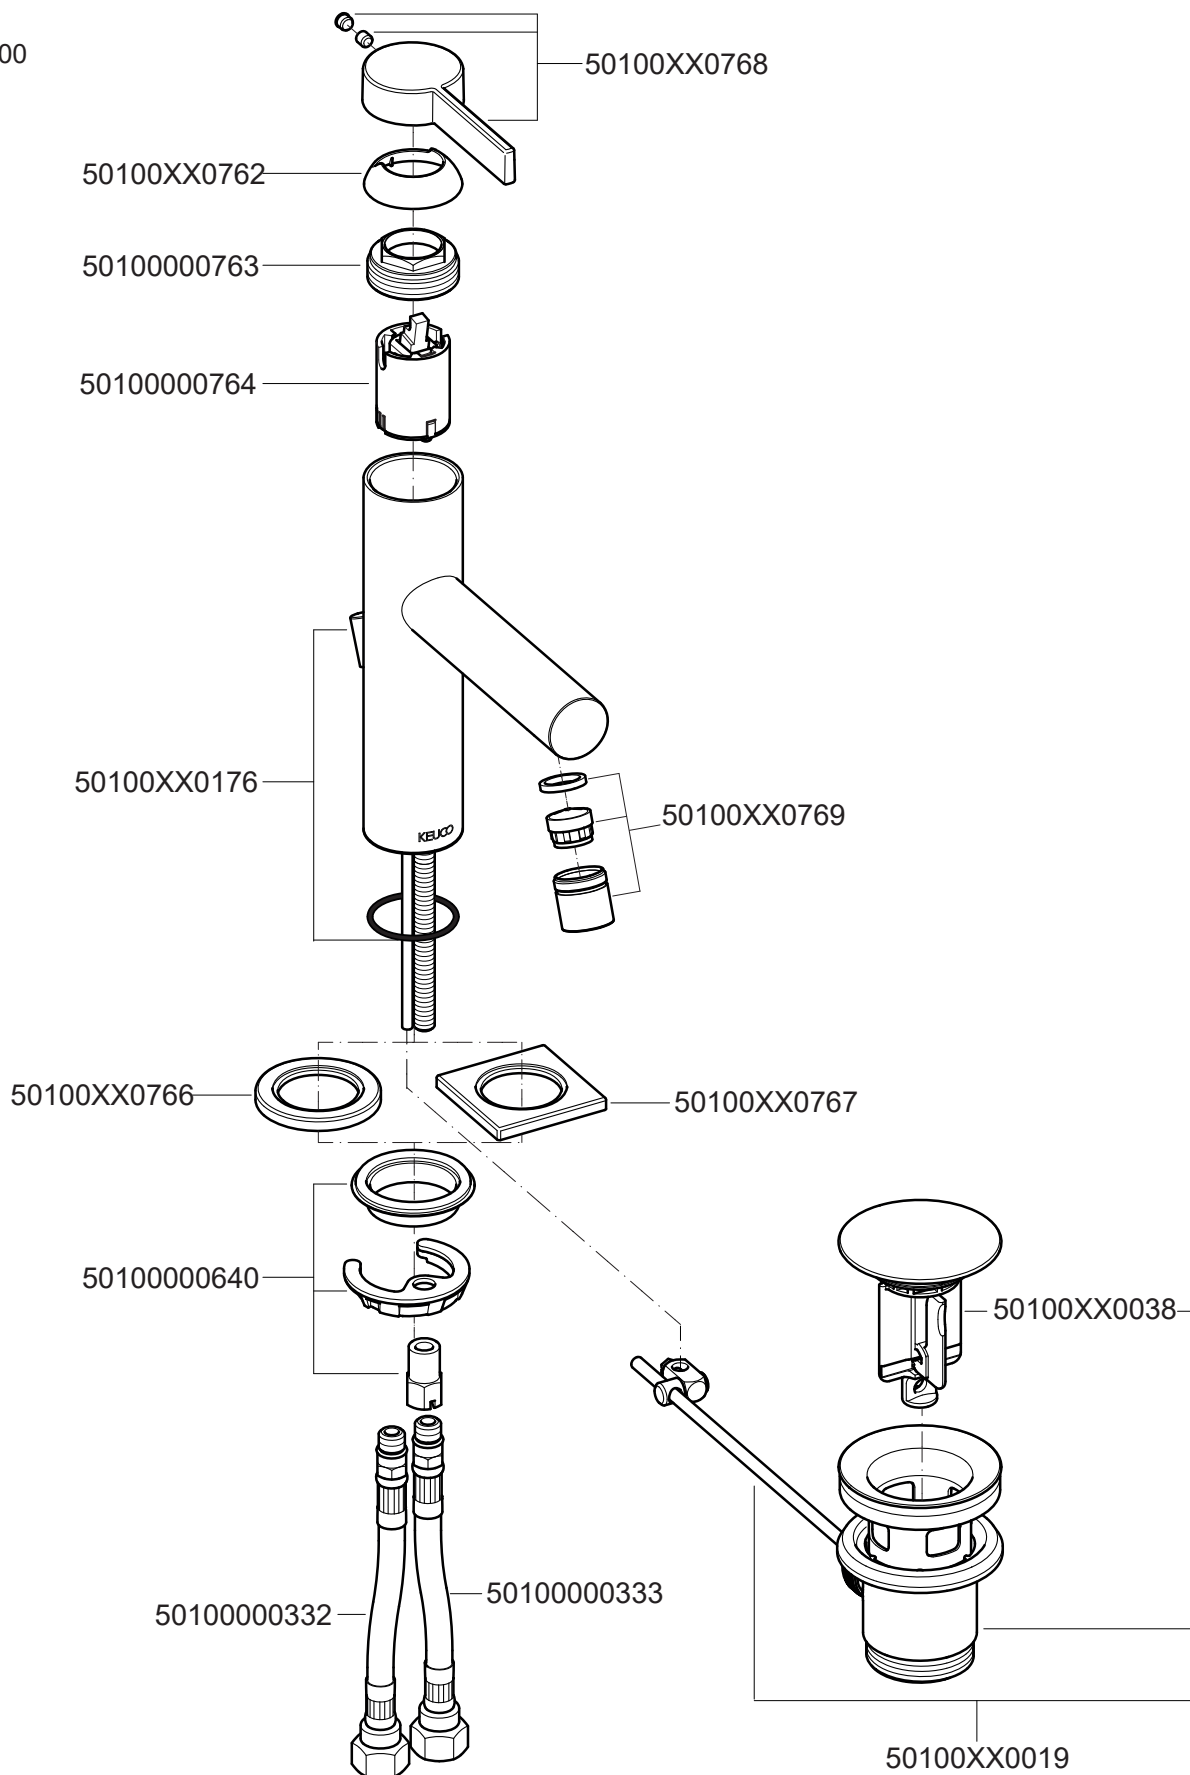

DE Ersatzteile

FR Liste de pièces

CS Náhradní díly

KEUCO

EN Spare parts

IT Ricambi

PL Części zamienne

ES Piezas de recambio

NL Reserveonderdelen

RU Запчасти

IXMO

59502 XX1000

XX = 01, 37