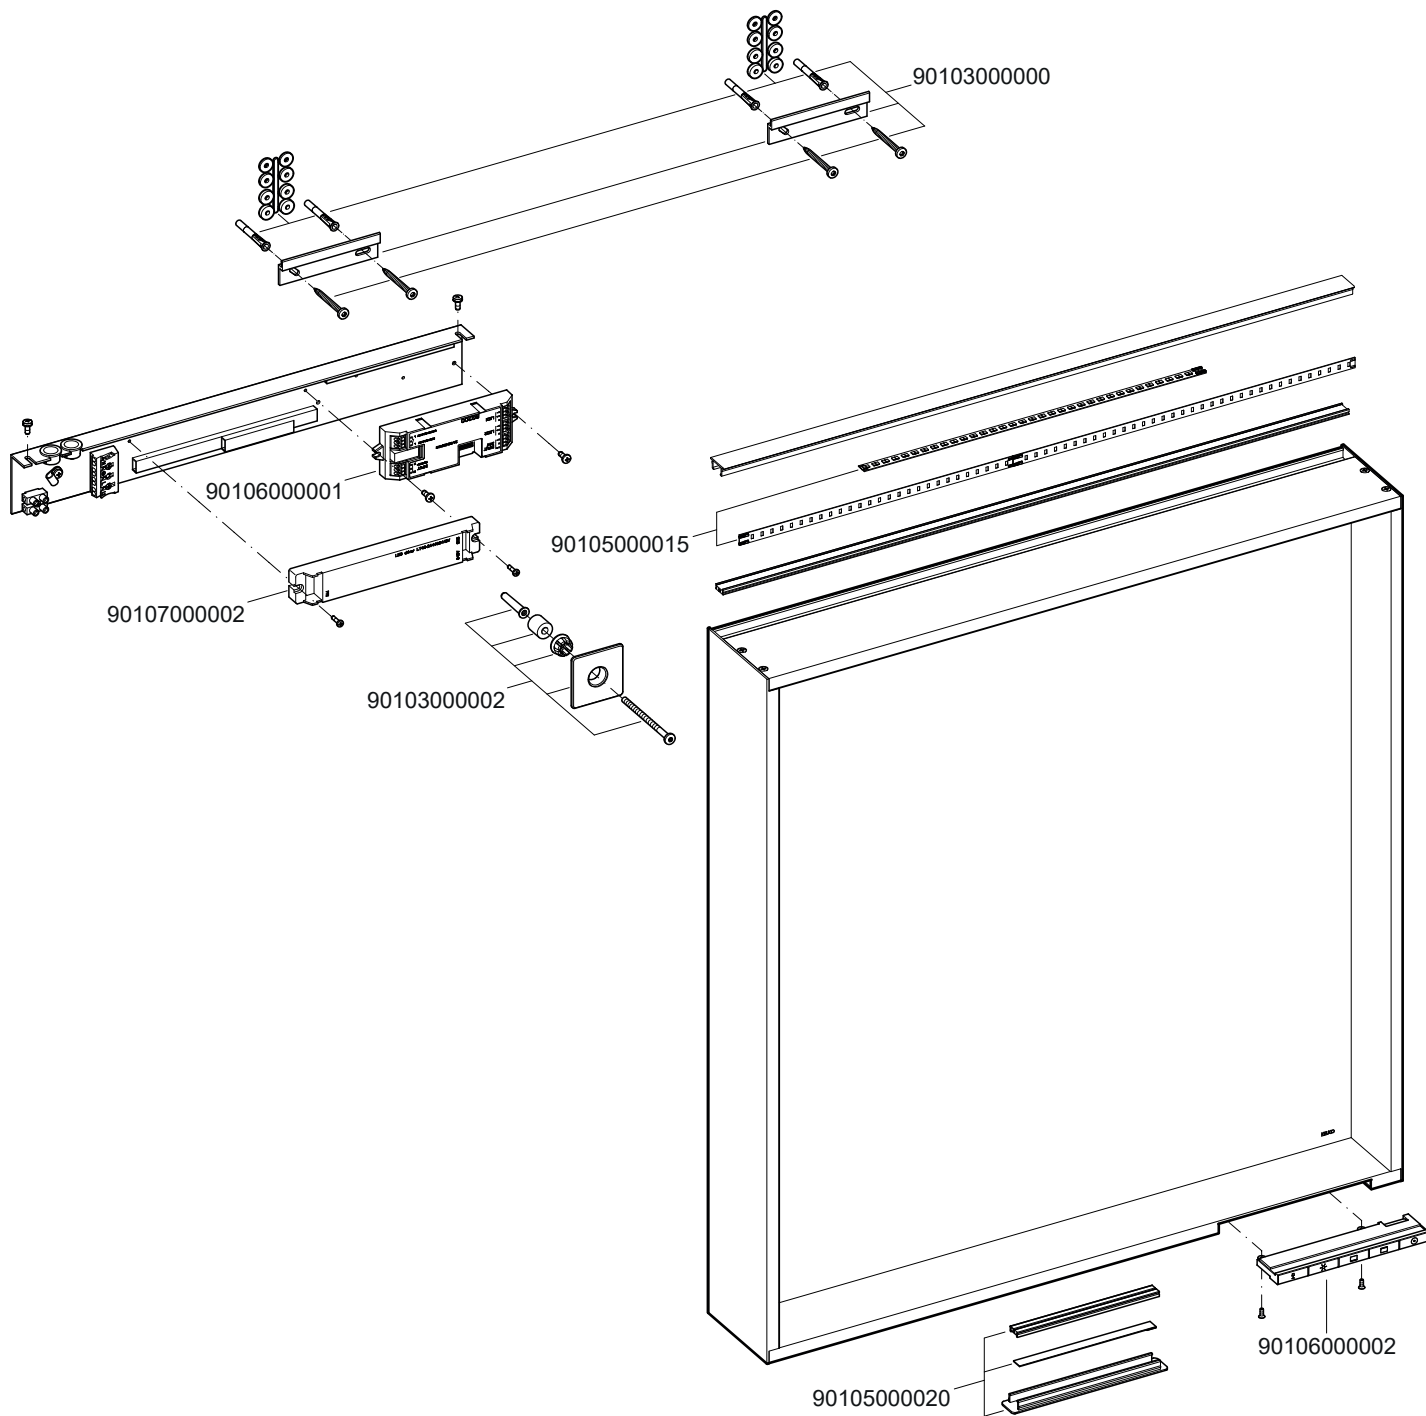

DE Ersatzteile
EN Spare parts
ES Piezas de recambio

FR Pièces de rechange
IT Ricambi
NL Reserveonderdelen

CS Náhradní díly
PL Części zamienne
RU Запчасти

KEUCO

X-Line Plan

33297 XX2000 33097 XX2000 07897 172000

XX = 11, 14, 18, 29, 30, 97